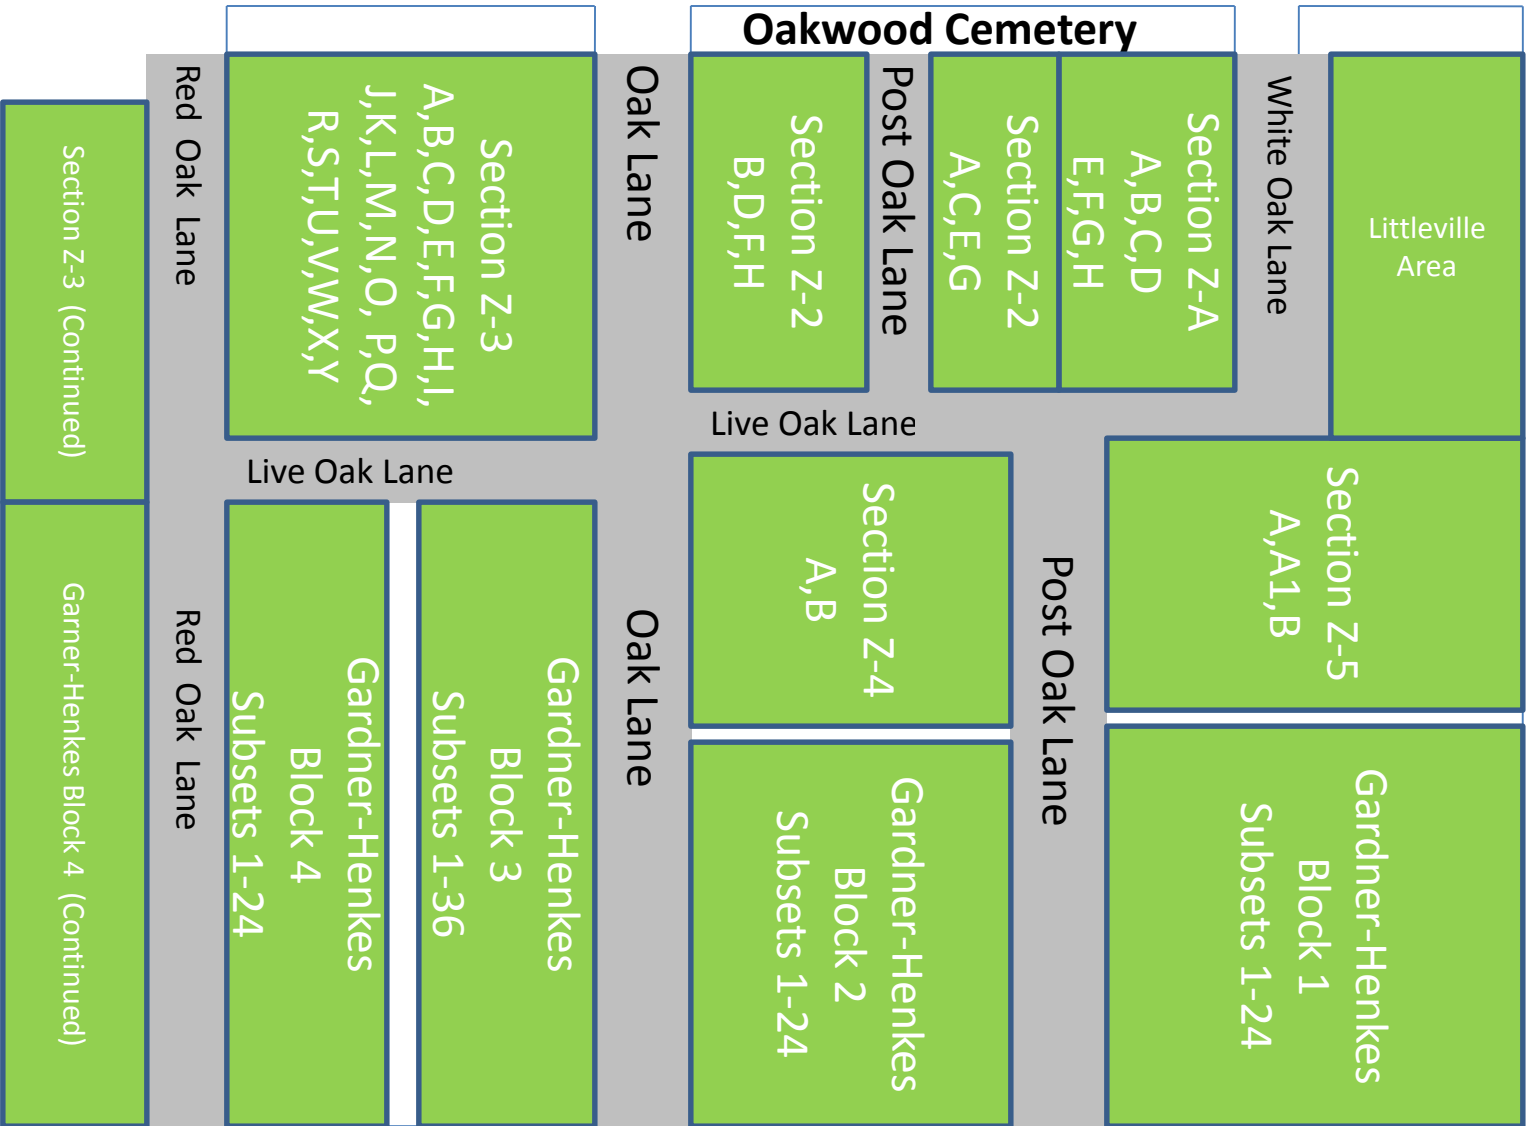

← To Hamilton

U.S. Hwy 281 N. (N. Rice Street)

North to Hico →

N. Blansit Street